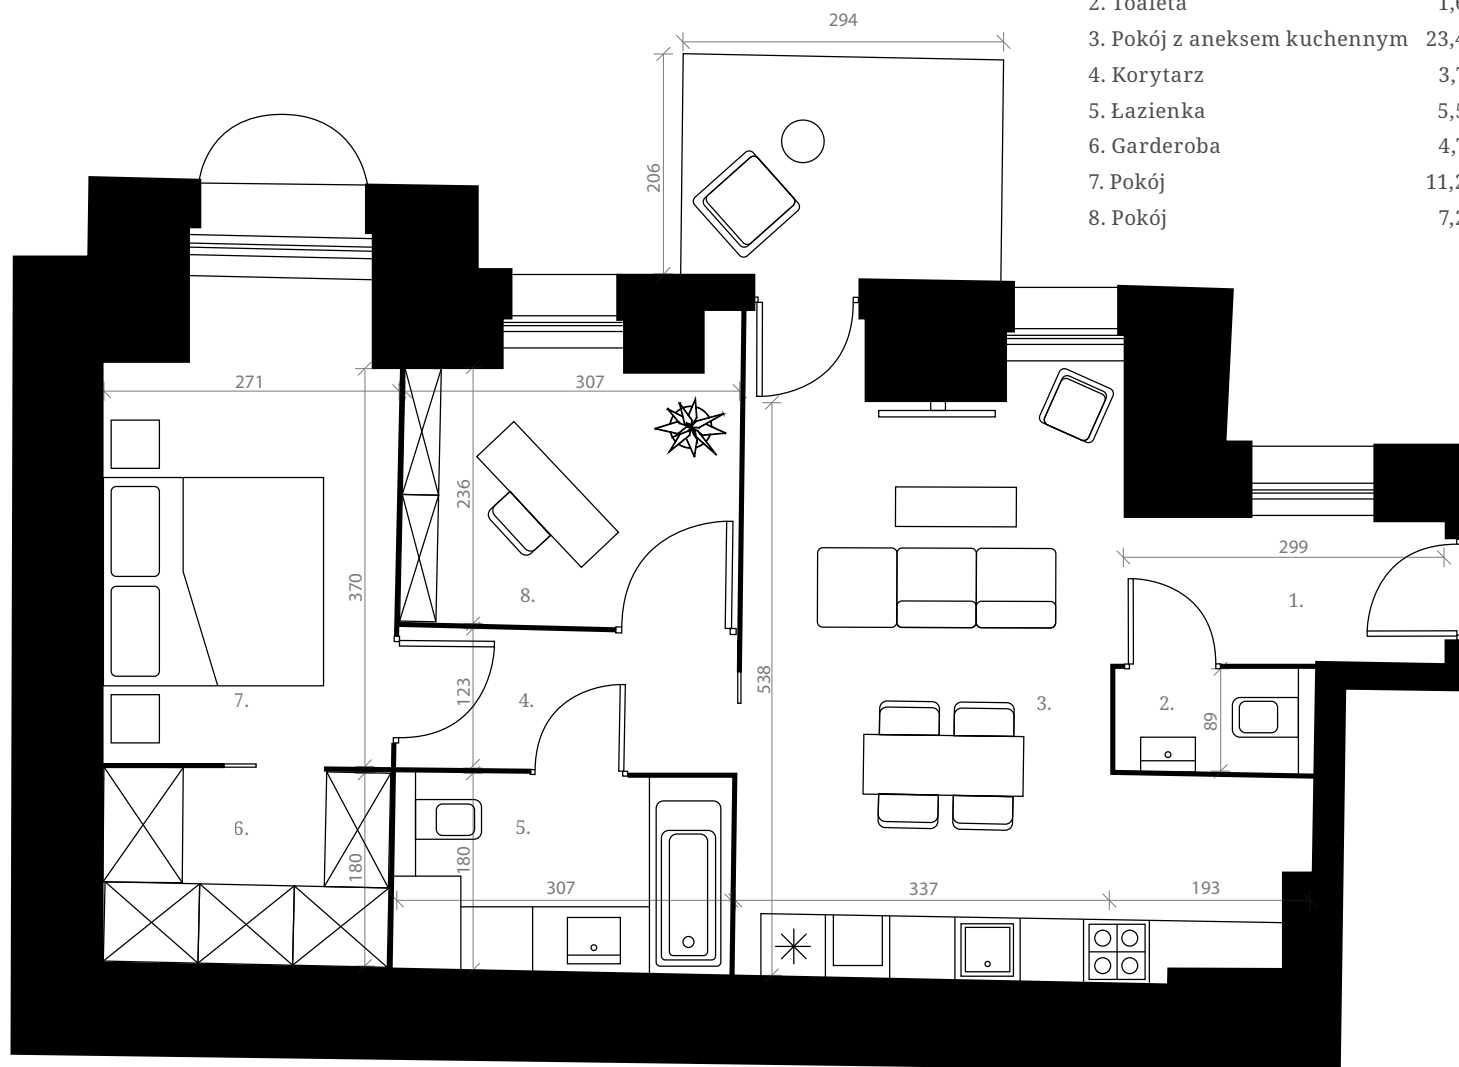

P.0

Łączna powierzchnia 61,44 m<sup>2</sup>

1. Przedpokój	3,86 m <sup>2</sup>
2. Toaleta	1,62 m <sup>2</sup>
3. Pokój z aneksem kuchennym	23,41 m <sup>2</sup>
4. Korytarz	3,78 m <sup>2</sup>
5. Łazienka	5,51 m <sup>2</sup>
6. Garderoba	4,76 m <sup>2</sup>
7. Pokój	11,28 m <sup>2</sup>
8. Pokój	7,22 m <sup>2</sup>