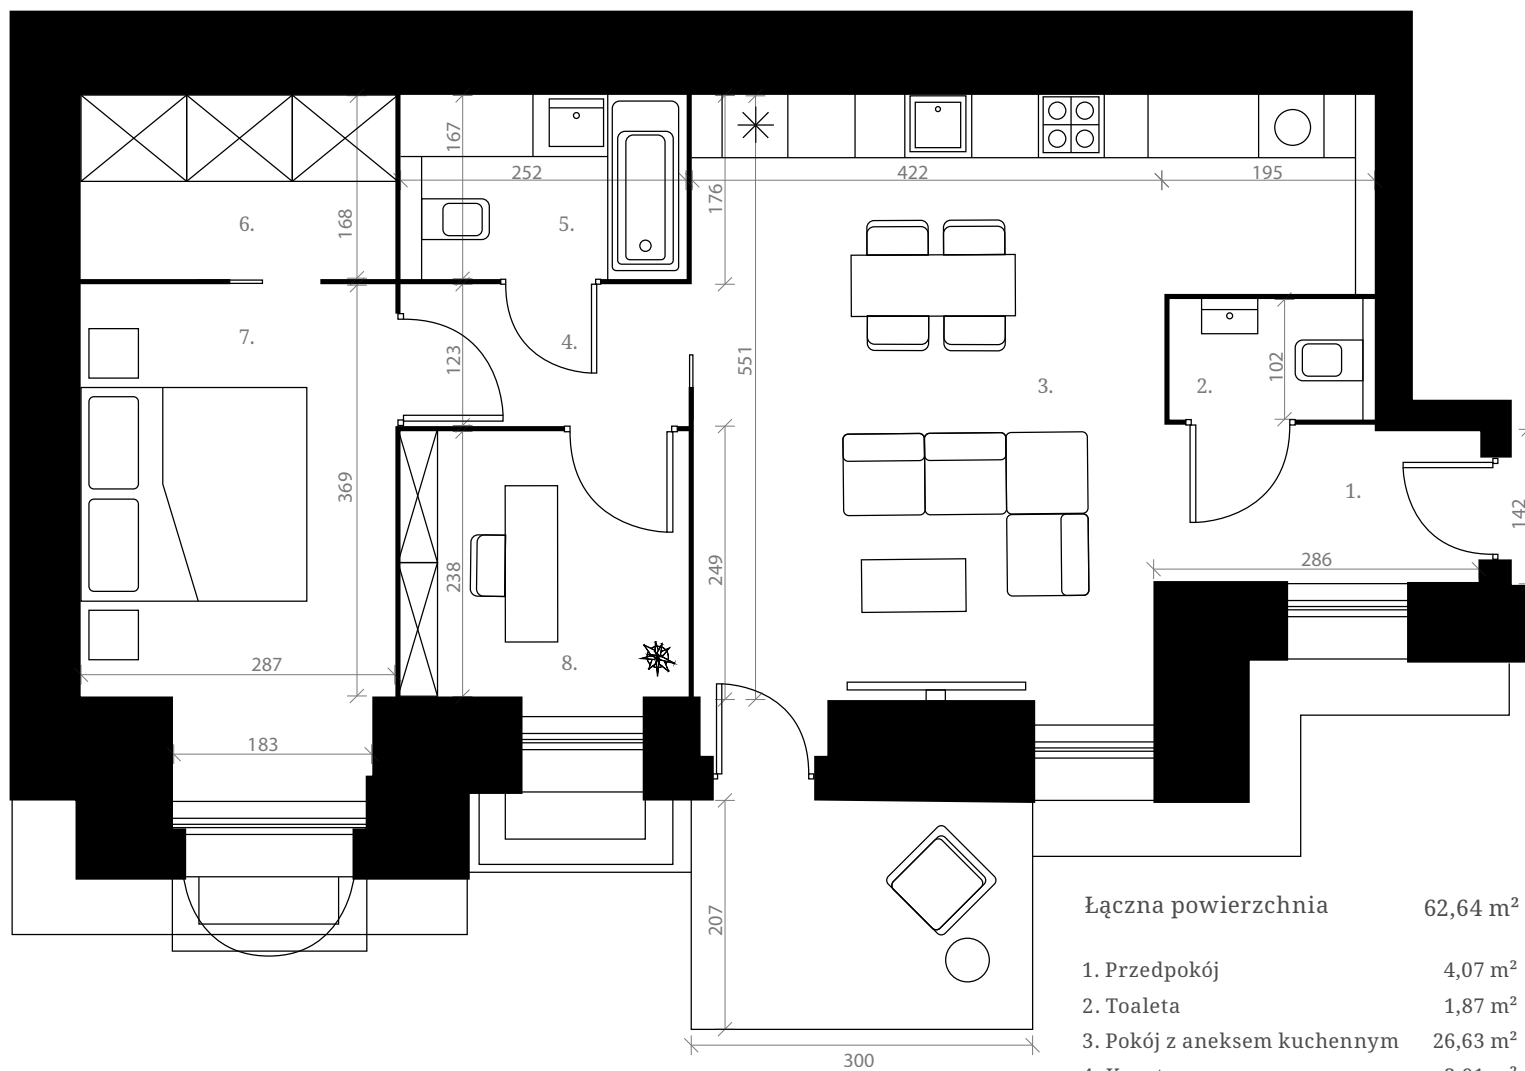

P.0

Łączna powierzchnia 62,64 m²

1. Przedpokój	4,07 m ²
2. Toaleta	1,87 m ²
3. Pokój z aneksem kuchennym	26,63 m ²
4. Korytarz	3,01 m ²
5. Łazienka	4,21 m ²
6. Garderoba	4,81 m ²
7. Pokój	11,95 m ²
8. Pokój	6,00 m ²