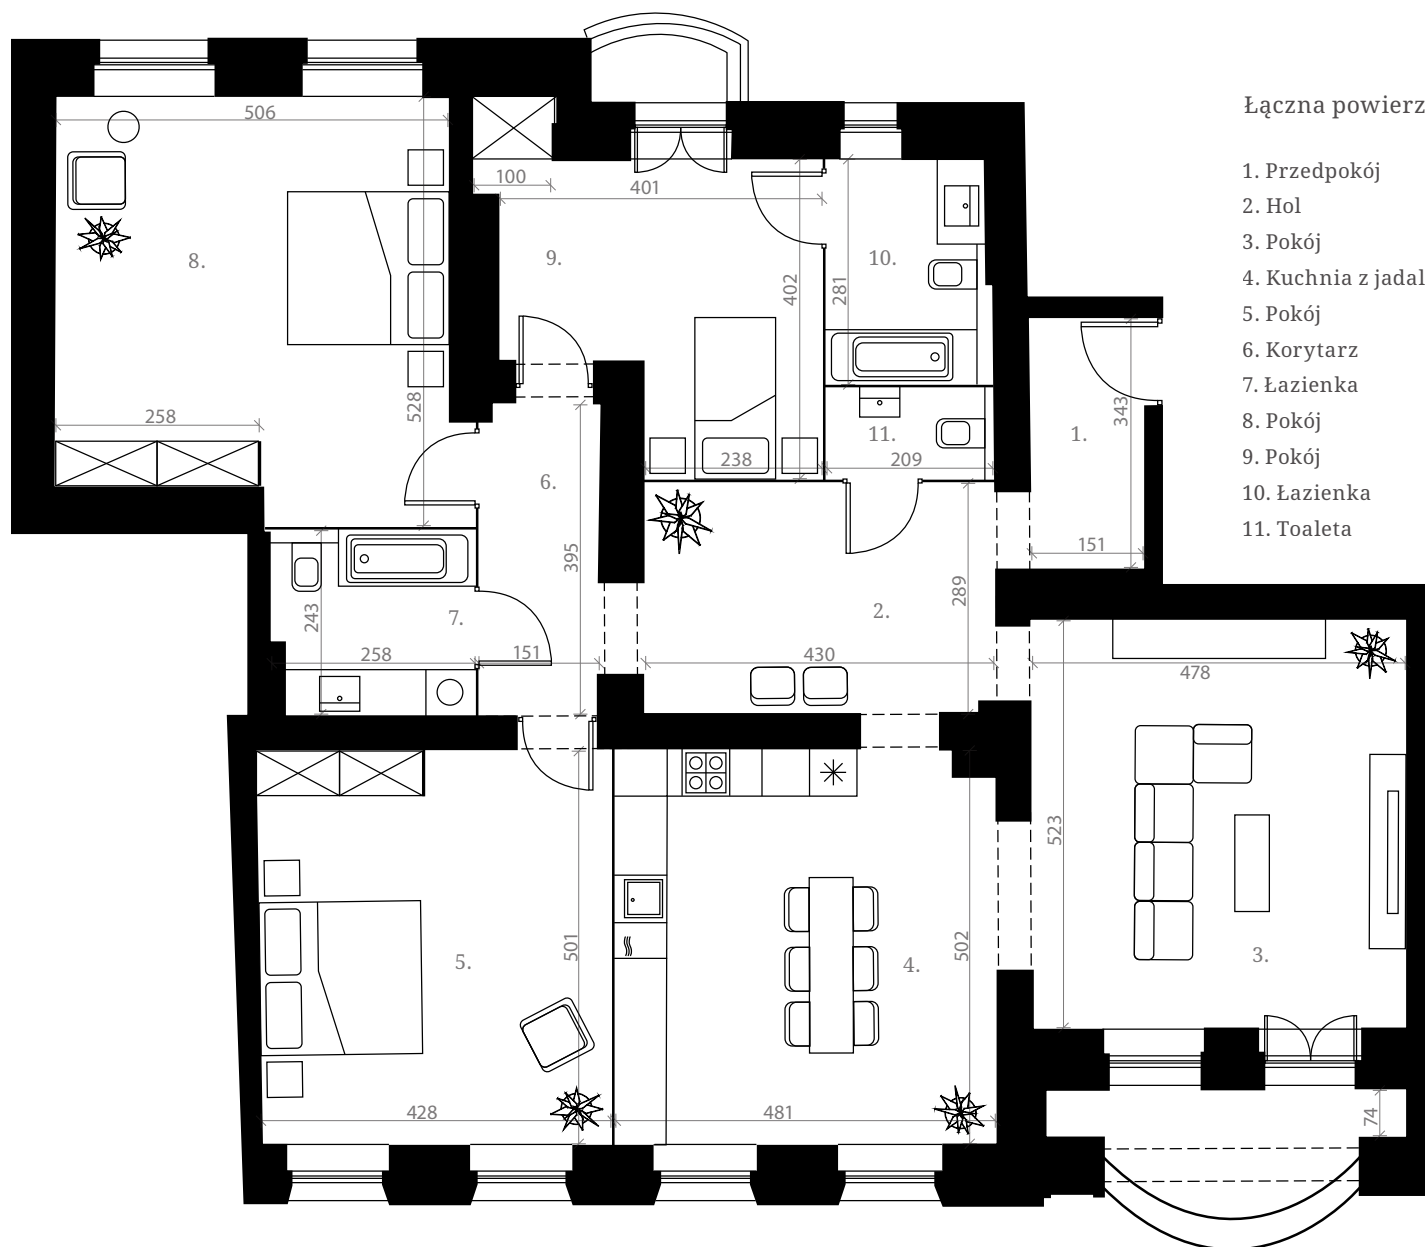

P.2

Łączna powierzchnia 148,32 m²

1. Przedpokój	5,16 m ²
2. Hol	13,19 m ²
3. Pokój	24,86 m ²
4. Kuchnia z jadalnią	23,71 m ²
5. Pokój	21,38 m ²
6. Korytarz	6,10 m ²
7. Łazienka	5,85 m ²
8. Pokój	25,74 m ²
9. Pokój	14,88 m ²
10. Łazienka	5,43 m ²
11. Toaleta	2,29 m ²