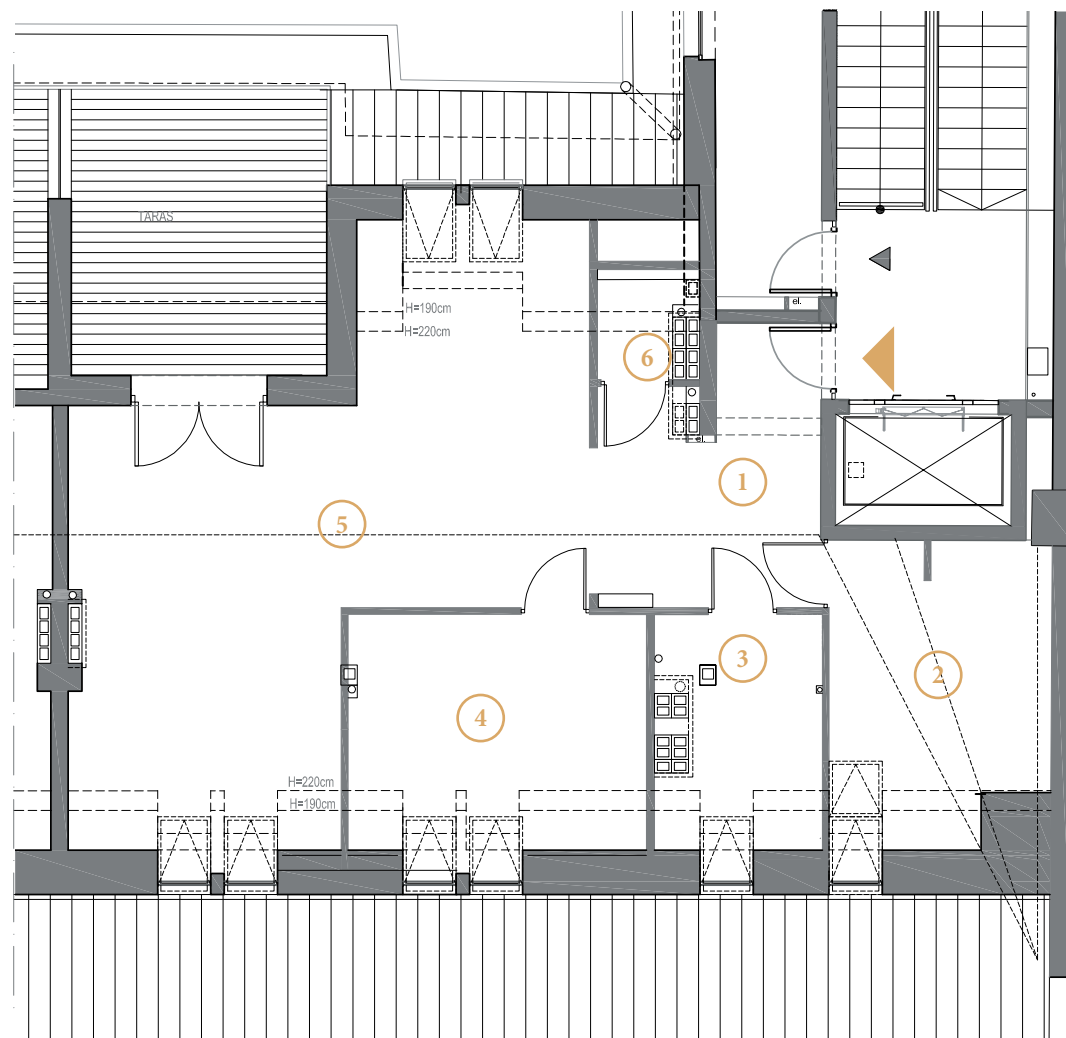

MIESZKANIE №21

Piętro V.
Łączna powierzchnia: 82,33 m²
Skala: 1:150

1.	11,64 m ²
2.	10,73 m ²
3.	6,03 m ²
4.	11,68 m ²
5.	40,53 m ²
6.	1,72 m ²

Położenie lokalu w budynku