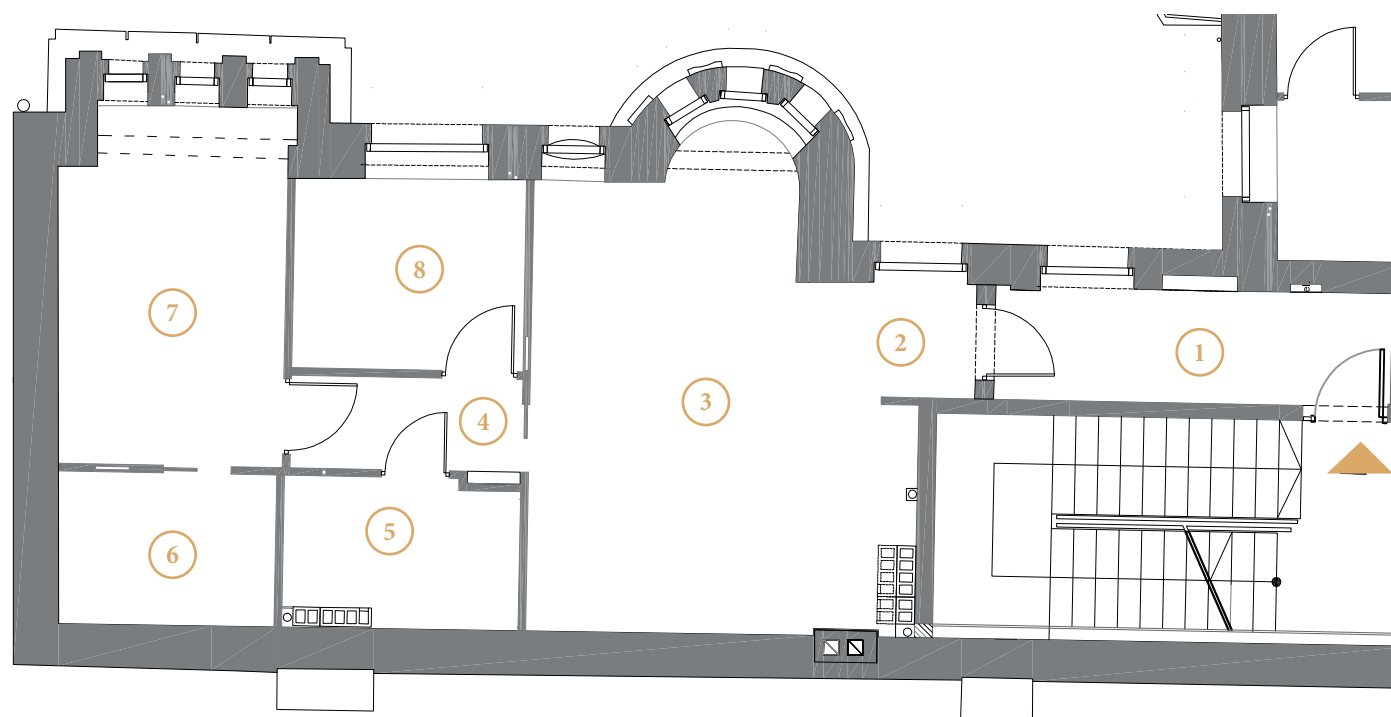

MIESZKANIE №7

Piętro II.
Łączna powierzchnia: 75,60 m²
Skala: 1:100

1.	7,18 m ²
2.	2,60 m ²
3.	28,72 m ²
4.	3,78 m ²
5.	5,85 m ²
6.	5,82 m ²
7.	13,88 m ²
8.	7,77 m ²

Położenie lokalu w budynku